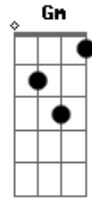

© ukulele-chords.com