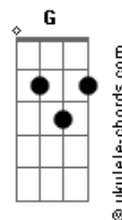

Allan Constante - Isso É Amor?

tom:

Gm (forma dos acordes no tom de Em)

Capostrate na 3ª casa

Intro: E C G Em C G
E C G Em C G
E C G Em C G

Em C
Você me usa, subjuga e faz de mim o que bem quer
G D
Falsifica sentimentos e só fala o que não é
Em C
Usa suas armas, seu poder de sedução
G D
Você não tem mais em suas mãos meu coração!

(Em C G D)
(Em C G D)

C G Em D
Isso é amor? Isso é amor? Isso é amor? Uôu, uôu
C G Em D
Isso é amor? Isso é amor? Isso é amor? Uôu, uôu
Em C G D Em
Sem mais enganar e nem sonhos que acabam sempre em vão
Em C G D Em
Suas promessas são tão falsas, já não sigo na ilusão
Em C G D Em
Já fiquei à deriva mas enfim me encontrei
Em C G D Em
Se o amor é isso mesmo, então eu já amei?

C G Em D

Acordes

Isso é amor? Isso é amor? Isso é amor? Uôu, uôu
C G Em D
Isso é amor? Isso é amor? Isso é amor? Uôu, uôu

C G Em D
Você brinca com a dor, sem saber o que é sentir
C G Em D
Me empurra pro abismo, mas me pede pra seguir
C G Em D
Eu sou só um refém desse jogo cruel
C G Em D
Mas será que vale a pena viver sempre esse papel?
C G Em D
E quando a verdade chegar, vai ser tarde demais

C G Em D
Pois quem amava já se foi, não volta mais
C G Em D
E você vai sentir, em silêncio e solidão
C G Em D
Que quem amou de verdade, nunca teve seu coração

C G Em D
Isso é amor?
C G Em D
Isso é amor?
C G Em D Em
Isso é amor? Uôu, uôu
C G Em D
Isso é amor?
C G Em D Em
Isso é amor?

Isso é amor? Uôu, uôu