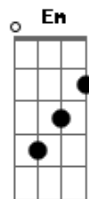

© ukulele-chords.com

Fique um pouco mais

(Gbm E A)

(Gbm E A)

(D E A)

Lá vem mais uma vez

Lá vem mais uma vez

Pois quando estou apaixonado

Eu colo meu coração quebrado

Lá vem mais uma vez

Já aconteceu com você, eu sei

Pelo menos uma vez

Já aconteceu com você, eu sei

Pelo menos uma vez

Pelo menos uma vez

É sempre a mesma história