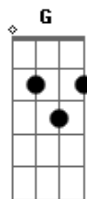

© ukulele-chords.com