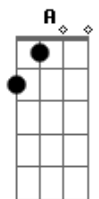

Allan Constante - Mesma História

tom:

Intro: Gbm E A D G

Bem, é quase sempre a mesma história

É quase sempre a mesma história

Garota encontra rapaz

E nada lhe importa mais

É quase sempre a mesma história

(Gbm E A)

(Gbm E A)

(D E A)

Fique aqui um pouco mais

Fique um pouco mais

Olha como o tempo passa

Se quiser te levo pra casa

Acordes

© ukulele-chords.com