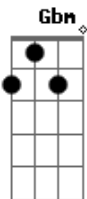

© ukulele-chords.com