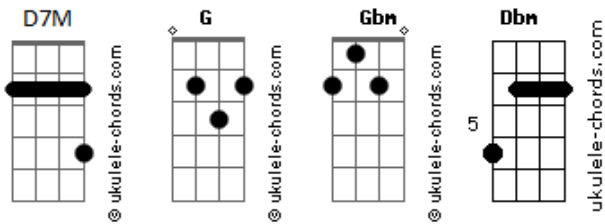

Allan Fontes - Sereno na Cidade

tom: **G**

Gbm **D7M**
O sereno cai sobre a cidade

As vezes me sinto pequeno demais
Gbm **D7M**
E tudo está se perdendo

As pessoas não ti enxergam mais
Dbm **D7M**

Você me faz pensar demais
Dbm **D7M**
Ah, quero deixar tudo pra trás
Gbm **D7M**

Esse frio parece não ter fim
E a saudade de você em mim

Acordes

Gbm **D7M**
E as noites cada vez mais longas

O dia passa rápido demais
Gbm **D7M**
Vejo pessoas em disparada

Mas não tem ponto de chegada
Gbm **D7M**
Agora tudo faz sentido

A cidade e você é um caos
Dbm **D7M**

Ah, você faz pensar demais
Dbm **D7M**
Ah, quero deixar tudo pra trás