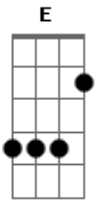

© ukulele-chords.com