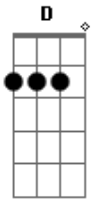

Allixe Show - Carro do Sorvete

tom:

Intro: D G A D

D
 O Carro do sorvete passou na minha rua
 G A
 E eu ouvi de longe que tem o sabor uva
 D
 O carro do sorvete virou lá na esquina
 G A
 E eu ouvi de longe o barulho da buzina

Gb G A
 Ah, a, a, a, aaaaaa
 Gb G A
 Ah, a, a, a, aaaaaa

Acordes

© ukulele-chords.com

© ukulele-chords.com

© ukulele-chords.com

© ukulele-chords.com

D
 A criança chega e pede um sundae e uma casquinha
 G A
 E escolhe a cor de sua colherzinha

D
 A criança se lambuza com a cara no açúcar

G A
 Fica com a boca suja, fica com a roupa suja

Gb G A
 Ah, a, a, a, aaaaaa
 Gb G A
 Ah, a, a, a, aaaaaa