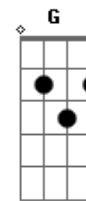

© ukulele-chords.com

© ukulele-chords.com