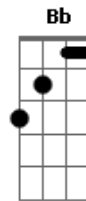

© ukulele-chords.com