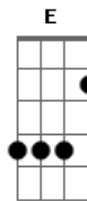

© ukulele-chords.com