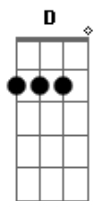

© ukulele-chords.com