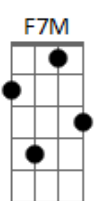

Alulu Paranhos - Mulher Namoradeira

tom:

Am

Eu sou uma mulher namoradeira Dm7

Gosto muito de me apaixonar C7M

Eu fico facilmente enfeitada F7M

Teu sorriso é uma flechada E7

No meu peito há um luar

Eu sou uma mulher namoradeira Dm7

Gosto muito de me apaixonar C7M

Eu fico facilmente enfeitada F7M

Teu sorriso é uma flechada E7

No meu peito há um luar

Será que dia

Eu vou ficar ficar ficar

Preso a um só coração Bb7M

Te juro eu já tentei F7M

Tentei E7

Mas a força do desejo que me tem na mão

Aí Ai aiai Dm G7 C7M

Aí que boba eu Am

Me apaixonei Bm7

Pelo meu desejo não foi por ninguém E7 Am

Aí Ai aiai Dm G7 C7M

Aí que boba eu Am

Me apaixonei Bm7

Pelo meu desejo não foi por ninguém E7 Am

Acordes

© ukulele-chords.com

© ukulele-chords.com

© ukulele-chords.com

© ukulele-chords.com