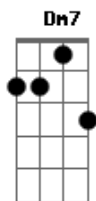

Alulu Paranhos - Mulher Namoradeira

tom:

Am

Eu sou uma mulher namoradeira Dm7

Gosto muito de me apaixonar C7M

Eu fico facilmente enfeitada F7M

Teu sorriso é uma flechada E7

No meu peito há um luar

Eu sou uma mulher namoradeira Dm7

Gosto muito de me apaixonar C7M

Eu fico facilmente enfeitada F7M

Teu sorriso é uma flechada E7

No meu peito há um luar

Será que dia

Eu vou ficar ficar ficar

Preso a um só coração Bb7M

Te juro eu já tentei F7M

Tentei E7

Mas a força do desejo que me tem na mão

Aí Ai aiai Dm G7 C7M

Aí que boba eu Am

Me apaixonei Bm7

Pelo meu desejo não foi por ninguém E7 Am

Aí Ai aiai Dm G7 C7M

Aí que boba eu Am

Me apaixonei Bm7

Pelo meu desejo não foi por ninguém E7 Am

Acordes

© ukulele-chords.com

© ukulele-chords.com

© ukulele-chords.com

© ukulele-chords.com