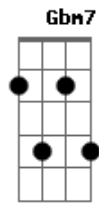

© ukulele-chords.com