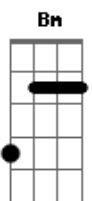

Alume - Passageiro

tom:

Intro: G Bm Em C

G Bm Em Descobri que tudo nessa vida é passageiro

C Bm Em E eu sou passageiro também

C Bm Em Então deixo o vento me levar pra outro lugar

C Quem sabe ver o mar?

G Bm Em Deixei pra trás todos problemas

G Bm Em C A vida fica fácil de viver

Acordes

© ukulele-chords.com

© ukulele-chords.com

© ukulele-chords.com

© ukulele-chords.com

© ukulele-chords.com

© ukulele-chords.com