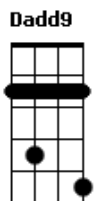

Alume - Passageiro

tom:

Intro: G Bm Em C

G Bm Em Descobri que tudo nessa vida é passageiro

C Bm Em E eu sou passageiro também

C Bm Em Então deixo o vento me levar pra outro lugar

C Quem sabe ver o mar?

G Bm Em Deixei pra trás todos problemas

G Bm Em C A vida fica fácil de viver

Acordes

© ukulele-chords.com

© ukulele-chords.com

© ukulele-chords.com

© ukulele-chords.com

© ukulele-chords.com

© ukulele-chords.com