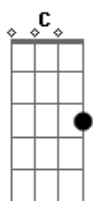

Alume - Passageiro

tom:

Intro: G Bm Em C

G Bm Em Descobri que tudo nessa vida é passageiro

C Bm Em E eu sou passageiro também

C Bm Em Então deixo o vento me levar pra outro lugar

C Quem sabe ver o mar?

G Bm Em Deixei pra trás todos problemas

G Bm Em C A vida fica fácil de viver

Acordes

© ukulele-chords.com

© ukulele-chords.com

© ukulele-chords.com

© ukulele-chords.com

© ukulele-chords.com

© ukulele-chords.com