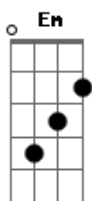

Alume - Passageiro

tom:

Intro: G Bm Em C

G Bm Em Descobri que tudo nessa vida é passageiro

C Bm Em E eu sou passageiro também

C Bm Em Então deixo o vento me levar pra outro lugar

C Quem sabe ver o mar?

G Bm Em Deixei pra trás todos problemas

C G Bm Em C Não vou me preocupar
Que a vida é tão singela

Não tem porquê chorar

Em Bm Vou pedir

C G Dadd9 Pros deuses do amor que estejam sempre a nos proteger

Em Bm Não vou mentir

C Quero cantar

Cm G Tudo aquilo que o coração mandar

G Bm Em C A vida fica fácil de viver

Acordes

© ukulele-chords.com

© ukulele-chords.com

© ukulele-chords.com

© ukulele-chords.com

© ukulele-chords.com

© ukulele-chords.com