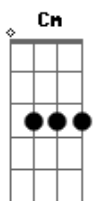

Alume - Passageiro

tom:

Intro: G Bm Em C

G Bm Em Descobri que tudo nessa vida é passageiro

C Bm Em E eu sou passageiro também

C Bm Em Então deixo o vento me levar pra outro lugar

C Quem sabe ver o mar?

G Bm Em Deixei pra trás todos problemas

C G Bm Em C Não vou me preocupar
Que a vida é tão singela

Não tem porquê chorar

Em Bm Vou pedir

C G Dadd9 Pros deuses do amor que estejam sempre a nos proteger

Em Bm Não vou mentir

C Quero cantar

Cm G Tudo aquilo que o coração mandar

Bm Em C Quero mais amor, por favor

G Mais pôr do sol

Bm Em Que a gente possa se sentir livre sem

C G Se sentir só

Bm Em C Quero mais verdade, mais sinceridade

G Bm É assim que tem que ser

Em C Que a vida fica fácil de viver

(G Bm Em C)

Em Bm Vou pedir

C G Dadd9 Pros deuses do amor que estejam sempre a nos proteger

Em Bm Não vou mentir

C Quero cantar

Cm G Tudo aquilo que o coração mandar

Bm Em C Quero mais amor, por favor

G Mais pôr do sol

Bm Em Que a gente possa se sentir livre sem

C G Se sentir só

Bm Em C Quero mais verdade, mais sinceridade

G Bm É assim que tem que ser

Em C G Bm Em C Que a vida fica fácil de viver

G Bm Em C G Bm Em C Que a vida fica fácil de viver

G Bm Em C A vida fica fácil de viver

Acordes

© ukulele-chords.com