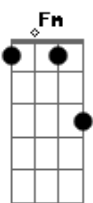

Álvaro de Luna - La Jugada

tom:

Db

Intro: Db Fm Bbm Ab Gb

Gb Db
Como en una película de acción

Ab
Vi mi cuerpo ardiendo en el salón

Bbm Ab
Mientras clavabas en mi tu mirada

Gb Db
Ese juego frenético de dos

Ab
Noches de tequila y rock n roll

Bbm Ab
Hasta las tantas de la madrugada

Gb Ab
Y no volverás

Db Ab Bbm Ab
A salir por esa puerta envenenada

Gb Gbm Db Ab
Te ha salido demasiado bien la jugada

Bbm
Guárdame un pedazo de cielo

Gb Bbm Ab
Que me ataba ti y a tu pelo

Gb Bbm Ab
Que me ataba ti y a tu pelo

Ab
Y no volverás

Db Ab Bbm Ab
A salir por esa puerta envenenada

Gb Gbm
Te ha salido bien demasiado bien

Acordes

© ukulele-chords.com