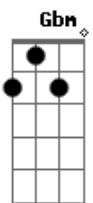

© ukulele-chords.com