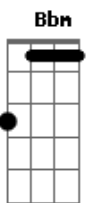

© ukulele-chords.com