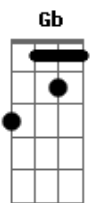

© ukulele-chords.com