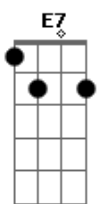

© ukulele-chords.com

Domingo de sol é no calçadão
Dbm7
Boteco da esquina cuidado arrastão
Bm7
Tem samba raiz praia malhacão
Dbm7
Rola um samba funk tem do avião
D7M Dbm7
Litoral da lata
Bm7 E7 A7M Gbm7
Garota dourada
D7M Dbm7
Litoral da lata
Bm7 E7
Garota dourada

[Solo] (A7M Gbm7)

A7M
Esplendorosa vaidosa corruptosa
Gbm7
Perigosa gostosa preciosa
A7M
Gloriosa luminosa libidinosa
Gbm7
Fabulosa
A7M
É fuderosa
Gbm7 A7M
Maravilhosa
Gbm7 A7M
É fuderosa
Gbm7 A7M
Maravilhosa
Gbm7 A7M
Maravilhosa
Gbm7 A7M Gbm7
Maravilhosa
A7M
Perdeu playboy

Perdeu o que?
Gbm7

Sou da paz

Não sou de treta
A7M Gbm7
Vou vivendo por viver