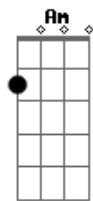

© ukulele-chords.com