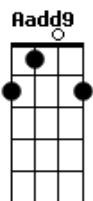

© ukulele-chords.com