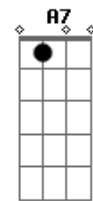

© ukulele-chords.com