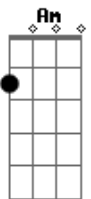

© ukulele-chords.com