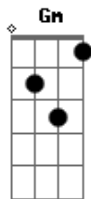

© ukulele-chords.com

© ukulele-chords.com