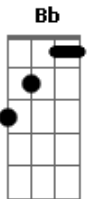

© ukulele-chords.com