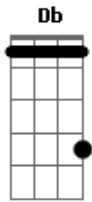

© ukulele-chords.com