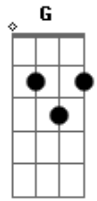

Amado Batista - Romaria Rindade

Tom: D

D A G D
 Levantei cedo, juntei a boiada
 A fé no peito e o pé no chão
 Meu velho carro cantou na estrada
 E o pó vermelho levantou no chão

A G D
 Num passo lento saiu na jornada
 Pra romaria da devoção

G
 Sou romeiro que caminha
 D
 Sou devoto do Senhor
 G A
 Caminhando pra Terra Santa
 G D
 Velha Trindade da fé e do amor

A G D
 Caí na terra do Pai Eterno
 A G D
 Minha jornada durou muitos dias
 A G D
 Trabalhei duro o ano inteiro
 A G D
 Fiz os meus planos pra romaria
 A G D

Pedi os anjos pra iluminar meus passos
 A G D
 E o Pai Eterno pra ser o meu guia

G
 Sou romeiro que caminha
 D
 Sou devoto do Senhor
 G A
 Caminhando pra Terra Santa
 G D
 Velha Trindade da fé e do amor

G
 Sou romeiro que caminha
 D
 Sou devoto do Senhor
 G A
 Caminhando pra Terra Santa
 G D
 Velha Trindade da fé e do amor

Acordes

© ukulele-chords.com

© ukulele-chords.com

© ukulele-chords.com