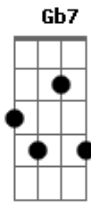

© ukulele-chords.com