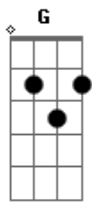

© ukulele-chords.com

© ukulele-chords.com