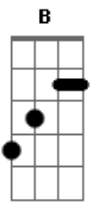

© ukulele-chords.com