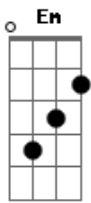

© ukulele-chords.com