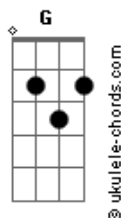

Amatsuki - Chiisana Koi No Uta

tom:

Db (forma dos acordes no tom de C)

Capostrate na 1ª casa

Intro: C G F C
Hiroi uchuu no kazu aru hitotsu
F C G Am Em
Aoi chikyuu no hiroi sekai de
C G F C
Chiisana koi no omoi wa todoku
F C G Am Em
Chiisana shima no anata no moto e
C G F C
Anata to deai toki wa nagareru
F C G Am Em
Omoi wo kometa tegami mo fueru
C G F C
Itsushika futari tagai ni hibiku
F C G Am
Toki ni hageshiku toki ni setsunaku

[Primeira Parte]

Em F G Am
Hibiku wa tooku haruka kanata e
Em F G C G
Yasashii uta wa sekai wo kaeruuu~

[Refrão]

F G Am
Hora anata ni totte
Em F C G C
Daiji na hito hodo sugu soba ni iru no
F G Am Em F
Tada anata ni dake todoite hoshii
C G C
Hibike koi no uta
F G Am Em F G Am Em
Horaaaa~ horaaaa~
F G C Em Am F G C
Horaaaa~ hibike koi no uta
Intro: C G F C
Anata wa kidzuku futari wa aruku
F C G Am Em
Kurai michi demo hibi terasu tsuki
C G F C
Nigirishimeta te hanasu koto naku
F C G Am Em
Omoi wa tsuyoku eien chikau
C G F C
Eien no fuchi kitto boku wa iu
F C G Am Em
Omoi kawarazu onaji kotoba wo

[Segunda Parte]

Acordes

Em F G Am
Soredemo tarizu namida ni kawari
Em F G Am
Yorokobi ni nari kotoba ni dekizu
G C G C G
Tada dakishimeru tada dakishimeruuu~
[Refrão]
F G Am
Hora anata ni totte
Em F C G C
Daiji na hito hodo sugu soba ni iru no
F G Am Em F
Tada anata ni dake todoite hoshii
C G C
Hibike koi no uta
F G Am Em F G Am Em
Horaaaa~ horaaaa~
F G C Em Am F G C
Horaaaa~ hibike koi no uta

[Ponte]

F C
Yume naraba samenai de
F C
Yume naraba samenai de
F G
Anata to sugoshita toki
Am Em F C G
Ei en no hoshi to~ naru

[Refrão]

F G Am
Hora anata ni totte
Em F C G C
Daiji na hito hodo sugu soba ni iru no
F G Am Em F
Tada anata ni dake todoite hoshii
C G C
Hibike koi no uta
F G Am
Hora anata ni totte
Em F C G C
Daiji na hito hodo Sugu soba ni iru no
F G Am Em F
Tada anata ni dake todoite hoshii
C G C
Hibike koi no uta
F G Am Em F G Am Em
Horaaaa~ horaaaa~
F G C Em Am F G C
Horaaaa~ hibike koi no uta