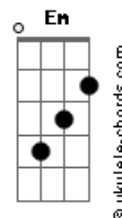

Amatsuki - Chiisana Koi No Uta

tom:

Db (forma dos acordes no tom de C)

Capostrate na 1ª casa

Intro: C G F C
 Hiroi uchuu no kazu aru hitotsu
 F C G Am Em
 Aoi chikyuu no hiroi sekai de
 C G F C
 Chiisana koi no omoi wa todoku
 F C G Am Em
 Chiisana shima no anata no moto e
 C G F C
 Anata to deai toki wa nagareru
 F C G Am Em
 Omoi wo kometa tegami mo fueru
 C G F C
 Itsushika futari tagai ni hibiku
 F C G Am
 Toki ni hageshiku toki ni setsunaku

[Primeira Parte]

Em F G Am
 Hibiku wa tooku haruka kanata e
 Em F G C G
 Yasashii uta wa sekai wo kaeruuu~

[Refrão]

F G Am
 Hora anata ni totte
 Em F C G C
 Daiji na hito hodo sugu soba ni iru no
 F G Am Em F
 Tada anata ni dake todoite hoshii
 C G C
 Hibike koi no uta
 F G Am Em F G Am Em
 Horaaaa~ horaaaa~
 F G C Em Am F G C
 Horaaaa~ hibike koi no uta
 Intro: C G F C
 Anata wa kidzuku futari wa aruku
 F C G Am Em
 Kurai michi demo hibi terasu tsuki
 C G F C
 Nigirishimeta te hanasu koto naku
 F C G Am Em
 Omoi wa tsuyoku eien chikau
 C G F C
 Eien no fuchi kitto boku wa iu
 F C G Am Em
 Omoi kawarazu onaji kotoba wo

[Segunda Parte]

Acordes

Em F G Am
 Soredemo tarizu namida ni kawari
 Em F G Am
 Yorokobi ni nari kotoba ni dekizu
 G C G C G
 Tada dakishimeru tada dakishimeruuu~
 [Refrão]
 F G Am
 Hora anata ni totte
 Em F C G C
 Daiji na hito hodo sugu soba ni iru no
 F G Am Em F
 Tada anata ni dake todoite hoshii
 C G C
 Hibike koi no uta
 F G Am Em F G Am Em
 Horaaaa~ horaaaa~
 F G C Em Am F G C
 Horaaaa~ hibike koi no uta