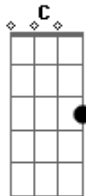

Amen - Simplemente

tom: A Intro: Gbm - E (x2)

E A
 Amiga hay solo una cosa que debes saber
 E A
 Pero tengo miedo de perderte
 C D E
 Y hasta quizá no me hables más
 Gbm B
 Pero te quiero tanto que
 E A
 Tenme ahora solo para
 E A
 Escuchar tu voz y me tranquilize
 C D E
 Yo no soy un romántico
 Gbm B E
 Pero ahora te diré

[Refrão]

Final

E - A - E
 Gbm - E (x3) f#m - b - e. f#m - e - e f#m

Acordes

© ukulele-chords.com

© ukulele-chords.com

© ukulele-chords.com

© ukulele-chords.com