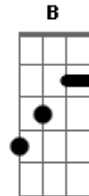

© ukulele-chords.com