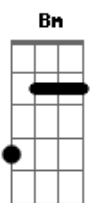

© ukulele-chords.com