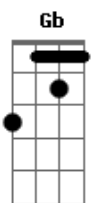

© ukulele-chords.com