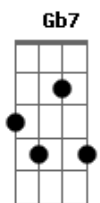

© ukulele-chords.com