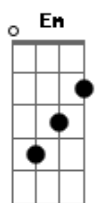

© ukulele-chords.com