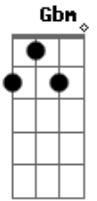

© ukulele-chords.com