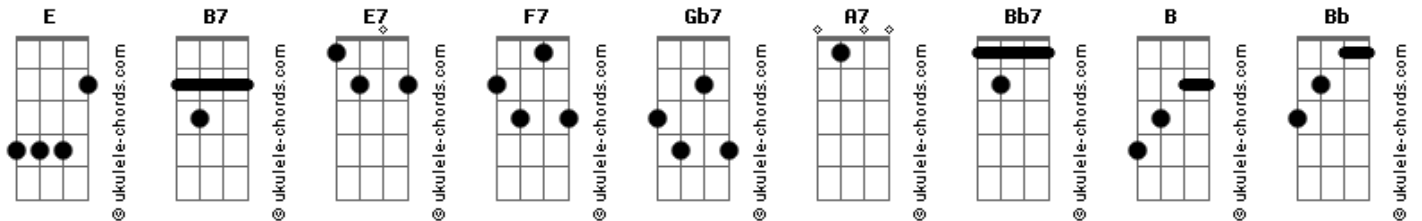

Amsteradio? - Lui

Tom: E

Intro: B7 E7 F7 Gb7 A7 Bb7 B7
B7 E7 F7 Gb7 A7 Bb7 B7

Riff:

(Gb7)
(B7 E7 F7 Gb7 A7 Bb7)

Tinha um amigo meio engraçado
Ele andava sempre por aí
Dia de semana, feriado
Violão nas costas, (Blá blá blá) whiskas sachê

Na escola meio revoltado
Saiu de sala que zoolo o Miguel
E na mesa da direção com uma caneta ele escreveu

(B Bb B Bb B Bb B)

Escreveu!
Escreveu!
Escreveu!
Escreveu!
"Lui!?"

(B7 E7 F7 Gb7 A7 Bb7)

Acordes

Ficou sabendo de um luau
Na praia vermelha e coisa e tal
Dos 50 e tantos confirmados vieram menos de 20 no final

Só tinha cantina da serra e tava uma merda e nada mais
Entediado ele se sentou e na areia molhada ele escreveu

(B Bb B Bb B Bb B)

Escreveu!
Escreveu!
Escreveu!
Escreveu!
"Lui!?"

(B7 E7 F7 Gb7 A7 Bb7)
(B7 E7 F7 Gb7 A7 Bb7)