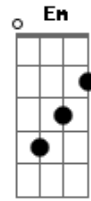

© ukulele-chords.com