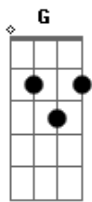

Ana Castela - Mamãe, Não Deixe Seu Filho Ser Um Cowboy

tom:

Intro: D A G A

G A Bm7 D
Ele vai fazer dezoito igual eu vai querer uma camionete pra andar

G A Bm7 D
Vai rasgar o chão fritando os pneu e quando amanhecer, vai chegar

G A Bm7 D
O mundo já tem louco demais, doido demais

G A Bm7 D
O mundo já tem rolo demais, festa demais

G A Bm7 D
Não deixe seu filho ser um cowboy Se ver um chapéu por aí, destrói

G A Bm7 D
O mundo já tem louco demais, doido demais

G A Bm7 D
O mundo já tem rolo demais, festa demais festa

G A Bm7
Mamãe

Não deixe seu filho ser um cowboy

Acordes

© ukulele-chords.com

© ukulele-chords.com

© ukulele-chords.com

© ukulele-chords.com