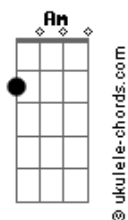

Ana Castela - Veterinário

tom:

Intro: E7 Am G C F C E7

Eu sou da roça, ele é de condomínio
Nada pra dar certo esse romancezinho
Do mato pro mundo, ele deu corda, eu me amarrei
Nesse playboyzinho

Ele é da cidade, só anda de carro
Não sabe o que é a vida no interior
Eu faço poeira, represento o agro
Foi difícil acostumar à vida do doutor

Hoje só anda traiado, me pegou no laço
Trocou o seu carrão pelo cavalo
Vive na lida do gado, hoje é veterinário
Deixou o coração da bruta apaixonado
(Cê tá doido, a pegada aqui é forte, meu irmão, hey)

Eu sou da roça, ele é de condomínio
Nada pra dar certo esse romancezinho

Acordes

Do mato pro mundo, ele deu corda, eu me amarrei
Nesse playboyzinho

Ele é da cidade, só anda de carro
Não sabe o que é a vida no interior
Eu faço poeira, represento o agro
Foi difícil acostumar à vida do doutor

Hoje só anda traiado, me pegou no laço
Trocou o seu carrão pelo cavalo
Vive na lida do gado, hoje é veterinário
Deixou o coração da bruta apaixonado

(Hey)

Hoje só anda traiado, me pegou no laço
Trocou o seu carrão pelo cavalo
Vive na lida do gado, hoje é veterinário
Deixou o coração da bruta apaixonado

Apaixonado

Apaixonado