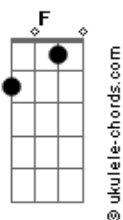

Ana Castela - Veterinário

tom:

Intro: E7 Am G C F C E7

Eu sou da roça, ele é de condomínio
Nada pra dar certo esse romancezinho
Do mato pro mundo, ele deu corda, eu me amarrei
Nesse playboyzinho

Ele é da cidade, só anda de carro
Não sabe o que é a vida no interior
Eu faço poeira, represento o agro
Foi difícil acostumar à vida do doutor

Hoje só anda traiado, me pegou no laço
Trocou o seu carrão pelo cavalo
Vive na lida do gado, hoje é veterinário
Deixou o coração da bruta apaixonado
(Cê tá doido, a pegada aqui é forte, meu irmão, hey)

Eu sou da roça, ele é de condomínio
Nada pra dar certo esse romancezinho

Acordes

Do mato pro mundo, ele deu corda, eu me amarrei
Nesse playboyzinho

Ele é da cidade, só anda de carro
Não sabe o que é a vida no interior
Eu faço poeira, represento o agro
Foi difícil acostumar à vida do doutor

Hoje só anda traiado, me pegou no laço
Trocou o seu carrão pelo cavalo
Vive na lida do gado, hoje é veterinário
Deixou o coração da bruta apaixonado

(Hey)

Hoje só anda traiado, me pegou no laço
Trocou o seu carrão pelo cavalo
Vive na lida do gado, hoje é veterinário
Deixou o coração da bruta apaixonado

Apaixonado

Apaixonado