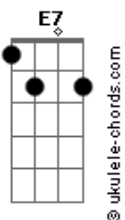

Ana Castela - Veterinário

tom:

Intro: E7 Am G C F C E7

Eu sou da roça, ele é de condomínio
Nada pra dar certo esse romancezinho
Do mato pro mundo, ele deu corda, eu me amarrei
Nesse playboyzinho

Ele é da cidade, só anda de carro
Não sabe o que é a vida no interior
Eu faço poeira, represento o agro
Foi difícil acostumar à vida do doutor

Hoje só anda traiado, me pegou no laço
Trocou o seu carrão pelo cavalo
Vive na lida do gado, hoje é veterinário
Deixou o coração da bruta apaixonado
(Cê tá doido, a pegada aqui é forte, meu irmão, hey)

Eu sou da roça, ele é de condomínio
Nada pra dar certo esse romancezinho

Acordes

Do mato pro mundo, ele deu corda, eu me amarrei
Nesse playboyzinho

Ele é da cidade, só anda de carro
Não sabe o que é a vida no interior
Eu faço poeira, represento o agro
Foi difícil acostumar à vida do doutor

Hoje só anda traiado, me pegou no laço
Trocou o seu carrão pelo cavalo
Vive na lida do gado, hoje é veterinário
Deixou o coração da bruta apaixonado

(Hey)

Hoje só anda traiado, me pegou no laço
Trocou o seu carrão pelo cavalo
Vive na lida do gado, hoje é veterinário
Deixou o coração da bruta apaixonado

Apaixonado

Apaixonado