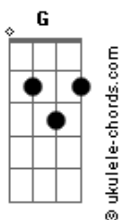

Ana Castela - Veterinário

tom:

Intro: E7 Am G C F C E7

Eu sou da roça, ele é de condomínio
Nada pra dar certo esse romancezinho
Do mato pro mundo, ele deu corda, eu me amarrei
Nesse playboyzinho

Ele é da cidade, só anda de carro
Não sabe o que é a vida no interior
Eu faço poeira, represento o agro
Foi difícil acostumar à vida do doutor

Hoje só anda traiado, me pegou no laço
Trocou o seu carrão pelo cavalo
Vive na lida do gado, hoje é veterinário
Deixou o coração da bruta apaixonado
(Cê tá doido, a pegada aqui é forte, meu irmão, hey)

Eu sou da roça, ele é de condomínio
Nada pra dar certo esse romancezinho

Acordes

Do mato pro mundo, ele deu corda, eu me amarrei
Nesse playboyzinho

Ele é da cidade, só anda de carro
Não sabe o que é a vida no interior
Eu faço poeira, represento o agro
Foi difícil acostumar à vida do doutor

Hoje só anda traiado, me pegou no laço
Trocou o seu carrão pelo cavalo
Vive na lida do gado, hoje é veterinário
Deixou o coração da bruta apaixonado

(Hey)

Hoje só anda traiado, me pegou no laço
Trocou o seu carrão pelo cavalo
Vive na lida do gado, hoje é veterinário
Deixou o coração da bruta apaixonado

Apaixonado

Apaixonado