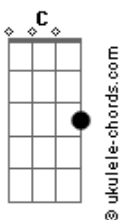

Ana Castela - Veterinário

tom:

Intro: E7 Am G C F C E7

Eu sou da roça, ele é de condomínio
Nada pra dar certo esse romancezinho
Do mato pro mundo, ele deu corda, eu me amarrei
Nesse playboyzinho

Ele é da cidade, só anda de carro
Não sabe o que é a vida no interior
Eu faço poeira, represento o agro
Foi difícil acostumar à vida do doutor

Hoje só anda traiado, me pegou no laço
Trocou o seu carrão pelo cavalo
Vive na lida do gado, hoje é veterinário
Deixou o coração da bruta apaixonado
(Cê tá doido, a pegada aqui é forte, meu irmão, hey)

Eu sou da roça, ele é de condomínio
Nada pra dar certo esse romancezinho

Acordes

Do mato pro mundo, ele deu corda, eu me amarrei
Nesse playboyzinho

Ele é da cidade, só anda de carro
Não sabe o que é a vida no interior
Eu faço poeira, represento o agro
Foi difícil acostumar à vida do doutor

Hoje só anda traiado, me pegou no laço
Trocou o seu carrão pelo cavalo
Vive na lida do gado, hoje é veterinário
Deixou o coração da bruta apaixonado

(Hey)

Hoje só anda traiado, me pegou no laço
Trocou o seu carrão pelo cavalo
Vive na lida do gado, hoje é veterinário
Deixou o coração da bruta apaixonado

Apaixonado

Apaixonado