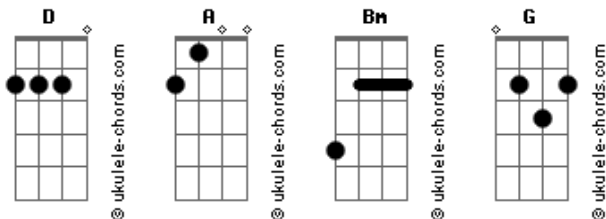

# Ana Emília Amaral - Copo-de-Leite

tom:

Intro: D A Bm G  
D A Bm G

D  
Copo-de-leite  
A  
Quero que aceite  
Bm  
Que o que a gente sente  
G  
É bem diferente

D  
Minha jasmim  
A  
Te quero pra mim  
Bm  
Porque me olhando assim  
G  
Quero ficar "juntin"  
D  
Amor-perfeito  
A  
Amo esse teu jeito  
Bm G  
Amo seus defeitos

( D A Bm G )

D  
Flor de laranjeira  
A  
Só fala besteira  
Bm  
Em frente a lareira  
G  
Ficamos de bobeira

D  
Dama-da-noite  
A  
Quero que me conte  
Bm  
Seu maior segredo  
G  
És tudo que eu almejo

( D A Bm G )

D A  
Você é minha flor  
Bm G  
Você é meu amor  
D A  
E com o meu calor  
Bm G  
Você ganha mais cor

D A  
Você é minha flor  
Bm G

## Acordes

Você é meu amor  
D A  
Fica mais vivo  
Bm G  
E eu sei o motivo

( D A Bm G )  
( D A Bm G )

D  
Flor-de-maracujá  
A  
Me traz aqui um chá  
Bm  
Pra gente descansar  
G  
Sob o luar

D  
Minha begônia  
A  
Não é da Amazônia  
Bm  
Mas pra te buscar  
G  
Iria até lá  
D  
Calêndula me acalma  
A  
Toca minha alma  
Bm G