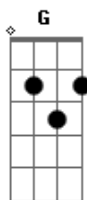

Ana Flávia - Se Isso Não For Amor

tom:

Intro: G C G Am
D C G Am
G G G

G Cadd9 G
Deixou o esplendor de sua glória
Dm G7 C D G
Sa_bendo o destino aqui
Dm G7 C
Estava só e ferido no Gólgota
G D7 G
Para dar a sua vida por mim

(G Am D C)
(G Am G G)

G Cadd9 G
Mesmo na morte lembrou-se
Dm G7 C D G
Do ladrão que a seu lado estava
Dm G7 C
Com amor e ternura falou-lhe
G D7 G
Ao paraíso comigo irás

Acordes

© ukulele-chords.com

© ukulele-chords.com