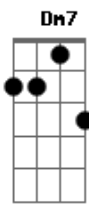

Ana Frango Elétrico - Nuvem Vermelha

tom:

C

Intro: C7M Dm7 Am7 F

C7M
Nuvem vermelha
Dm7
Quase da cor do teu cabelo
Am7
Um Sol que queima
F
Um branco que reluz seu seio
C7M
E a janela
Dm7
Linda moldura tua estampa
Am7
Primavera
F
Que é você

C7M
Nuvem vermelha
Dm7
Quase da cor do teu cabelo
Am7
Um Sol que queima
F
Um branco que reluz seu seio
C7M
E a janela
Dm7
Linda moldura tua estampa
Am7
Primavera
F
Que é você

C7M
Você
Dm7
Você
C7M Dm7
Você (hmm)
C7M
Você
Dm7
Você
C7M Dm7
Você (hmm)

Acordes

© ukulele-chords.com

© ukulele-chords.com

© ukulele-chords.com

© ukulele-chords.com

© ukulele-chords.com

(C7M Dm7 Am7 F)

C7M
Nuvem vermelha
Dm7
Quase da cor do teu cabelo
Am7
Um Sol que queima
F
Um branco que reluz seu seio
C7M
E a janela
Dm7
Linda moldura tua estampa
Am7
Primavera
F
Que é você