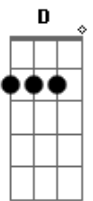

Ana Heloysa - Ode À Alegria

tom:

Intro: G Cadd9 G Cadd9

[Primeira Parte]

G
Era seco e raso o solo do meu coração
C
Como um galho morto, atirado pelo chão
Am C
Quem me via já não queria regar
Em D
Afinal, o que de bom poderia brotar?
G
Mas um dia o Jardineiro se aproximou
C
Com cuidado e maestria, Ele me limpou
Am C
Em videira permanente me fez habitar
Em D
E algo bonito em mim começou a brotar

[Pré_Refrão]

C G
Era a alegria
C G D
O fruto que vem depois do amor
C G
Basta um pouco d'água
C Em A
Ela floresce e dispersa toda a dor
Am
É doce destino a se chegar
C
É doce caminho a caminhar

[Refrão]

G Am C
Passo a passo eu vou seguir
G Am C
Sem temer o que há de vir
G Am
E eu sei que vou viver pra crer
C Em D C
E ver essa alegria que traz vi____da de novo
Em D C
Que traz vi____da de novo
C G
Cada dia até o fim

[Segunda Parte]

G
Como flor de cacto ela resiste ao vento
C
Forte e imponente, ela transcende todo o tempo
Am C
Surge em meio ao caos das minhas lágrimas
Em C
E transforma um lamento triste em pura graça
G
Mas sozinha dela eu não posso desfrutar
C

Acordes

© ukulele-chords.com