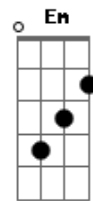

© ukulele-chords.com