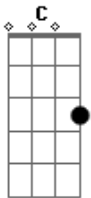

Ana Liberato - Pra Ela

tom:

C

Intro: Am F G

Am
Vou te contar o que ela quer
F G
E não tem nada ver
Am
Com um vestido e um anel
F G Am F G
Tudo que ela quer é um pouco de mel Ahhhh

Am
Ela quer um cara que não deixe na mão
F G
Um cara que cuide do seu coração
Am
Ela quer um abrigo um lar pra voltar
F G Am F G
Talvez uma casa na beira do mar Ahhhh

C G Am F
Vai lá diz pra ela, vai lá vai com ela

Diz pra ela tudo aquilo

C
Que um dia você quer ser com ela
G Am F
Por ela, só pra ela, então vai lá e diz pra ela

(Am F G)

Am
Vou te contar o que ela quer
F G
E não tem nada ver
Am
Com um vestido e um anel
F G Am F G
Tudo que ela quer é um pouco de mel Ahhhh

Am
Ela quer um cara que não deixe na mão
F G
Um cara que cuide do seu coração
Am
Ela quer um abrigo um lar pra voltar
F G Am F G
Talvez uma casa na beira do mar Ahhhh

Acordes

© ukulele-chords.com