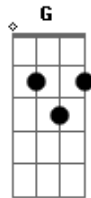

# Ana Liberato - Pra Ela

tom:

C

Intro: Am F G

Am  
Vou te contar o que ela quer  
F G  
E não tem nada ver  
Am  
Com um vestido e um anel  
F G Am F G  
Tudo que ela quer é um pouco de mel Ahhhh

Am  
Ela quer um cara que não deixe na mão  
F G  
Um cara que cuide do seu coração  
Am  
Ela quer um abrigo um lar pra voltar  
F G Am F G  
Talvez uma casa na beira do mar Ahhhh

C G Am F  
Vai lá diz pra ela, vai lá vai com ela

Diz pra ela tudo aquilo

C  
Que um dia você quer ser com ela  
G Am F  
Por ela, só pra ela, então vai lá e diz pra ela

( Am F G )

Am  
Vou te contar o que ela quer  
F G  
E não tem nada ver  
Am  
Com um vestido e um anel  
F G Am F G  
Tudo que ela quer é um pouco de mel Ahhhh

Am  
Ela quer um cara que não deixe na mão  
F G  
Um cara que cuide do seu coração  
Am  
Ela quer um abrigo um lar pra voltar  
F G Am F G  
Talvez uma casa na beira do mar Ahhhh

## Acordes

© ukulele-chords.com

© ukulele-chords.com

© ukulele-chords.com

© ukulele-chords.com

C G Am F  
Vai lá diz pra ela, vai lá vai com ela

Diz pra ela tudo aquilo

C  
Que um dia você quer ser com ela  
G Am F  
Por ela, só pra ela, então vai lá e diz pra ela