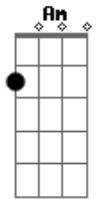

Ana Rafaela - Você Me Deixa Maluca

Tom: C

Am Am
Eu sei o que você quer
Am Am
Eu sei que você me quer
Am Am
Eu sei o que você quer
Am Am
Eu sei que você me quer

Am
Você me deixa maluca
Am Am
Quando passa a mão na minha nuca
Am Dm
E me beija com aflição

Am Am
Como se não houvesse amanhã
Am
Eu perco a concentração
Am
Me sinto num romance de televisão
Am Am
Você me faz perder o tom

Refrão 2x:
Am Am
Eu sei o que você quer
Am Am
Eu sei que você me quer

Am
Você me deixa maluca
Am
Quando passa a mão na minha nuca
E me beija com aflição
Dm Am Am

Como se não houvesse o amanhã

Am
Te deixo marcas de batom
Am Am Am
Me alucino com seu cheiro bom, com seu cheiro bom
Bm Bb7(#4)
Mas o que acontece entre a gente é diferente
Am Am
Não tem ligação

Am
A gente vive essa história
Am Am Am
Escondidos do olhar da multidão
Am
Na sinfonia dessas horas
Am A7
Partituro o som da sua respiração

Dm
Mas a canção acabou
C F
Nosso suor já seca no meu cobertor
Dm
Até a próxima amor
C F E7
Leve um pedaço meu por onde você for (2x)

Am Am
Eu sei o que você quer
Am Am
Eu sei que você me quer
Am Am
Eu sei o que você quer
Am Am
Eu sei, eu sei, eu sei que você me quer
Você me deixa maluca

Acordes

© ukulele-chords.com