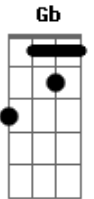

© ukulele-chords.com