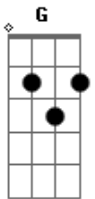

© ukulele-chords.com