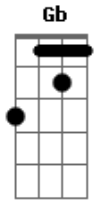

© ukulele-chords.com