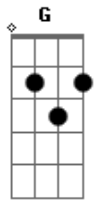

© ukulele-chords.com