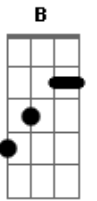

© ukulele-chords.com