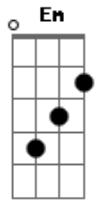

© ukulele-chords.com