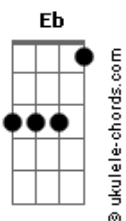

[Refrão]

C G
Agora eu quero ir
F7M
Pra me reconhecer de volta
C G
Pra me reapreender
F7M
E me apreender de novo
Am Em
Quero não desmanchar
F7M
Com teu sorriso bobo
Fm
Quero me refazer
Longe de você

(C G Em7 F7M)

[Primeira Parte]

C G
Encontrei descanso em você
Em7 F7M
Me arquitetei, me desmontei
C G
Enxerguei verdade em você
Em7 F7M
Me encaixei, verdade eu dei
C G
Fui inteira e só pra você
Em7 F7M
Eu confiei, nem despertei
C G
Silencieiei meus olhos por você

Em7 F7M Fm
Me atirei, precipitei agora
C G
Fiz de mim descanso pra você
Em7 F7M
Te decorei, te precisei
C G
Tanto que esqueci de me querer
Em7 F7M Fm
Testemunhei o fim do que era agora

[Refrão]

C G
Agora eu quero ir
F7M
Pra me reconhecer de volta
C G
Pra me reapreender
F7M
E me apreender de novo
Am Em
Quero não desmanchar
F7M
Com teu sorriso bobo
Fm G
Quero me refazer

[Segunda Parte]

Dm D Dm
Eu que sempre quis acreditar
Am G
Que sempre acreditei que tudo volta
F7M
Nem me perguntei como voltar
Fm
Nem por quê

[Refrão]

C G F7M
Agora eu quero ir, quero ir
C G
Agora eu quero ir
F7M
Pra me reconhecer de volta
C G
Pra me reapreender
F7M
E me apreender de novo
Am Em
Quero não desmanchar
F7M
Com teu sorriso bobo
Am Em
Quero não desmanchar
F7M
Com teu sorriso bobo
Am G F7M
Quero não desmanchar
Fm
Quero me refazer
Longe de você

Acordes