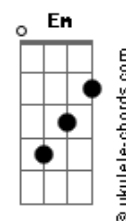

[Refrão]

C G
Agora eu quero ir
F7M
Pra me reconhecer de volta
C G
Pra me reapreender
F7M
E me apreender de novo
Am Em
Quero não desmanchar
F7M
Com teu sorriso bobo
Fm
Quero me refazer
Longe de você

(C G Em7 F7M)

[Primeira Parte]

C G
Encontrei descanso em você
Em7 F7M
Me arquitetei, me desmontei
C G
Enxerguei verdade em você
Em7 F7M
Me encaixei, verdade eu dei
C G
Fui inteira e só pra você
Em7 F7M
Eu confiei, nem despertei
C G
Silencieiei meus olhos por você

Em7 F7M Fm
Me atirei, precipitei agora
C G
Fiz de mim descanso pra você
Em7 F7M
Te decorei, te precisei
C G
Tanto que esqueci de me querer
Em7 F7M Fm
Testemunhei o fim do que era agora

[Refrão]

C G
Agora eu quero ir
F7M
Pra me reconhecer de volta
C G
Pra me reapreender
F7M
E me apreender de novo
Am Em
Quero não desmanchar
F7M
Com teu sorriso bobo
Fm G
Quero me refazer

[Segunda Parte]

Dm D Dm
Eu que sempre quis acreditar
Am G
Que sempre acreditei que tudo volta
F7M
Nem me perguntei como voltar
Fm
Nem por quê

[Refrão]

C G F7M
Agora eu quero ir, quero ir
C G
Agora eu quero ir
F7M
Pra me reconhecer de volta
C G
Pra me reapreender
F7M
E me apreender de novo
Am Em
Quero não desmanchar
F7M
Com teu sorriso bobo
Am Em
Quero não desmanchar
F7M
Com teu sorriso bobo
Am G F7M
Quero não desmanchar
Fm
Quero me refazer
Longe de você

Acordes