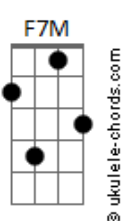

[Refrão]

C G
Agora eu quero ir
F7M
Pra me reconhecer de volta
C G
Pra me reapreender
F7M
E me apreender de novo
Am Em
Quero não desmanchar
F7M
Com teu sorriso bobo
Fm
Quero me refazer
Longe de você

(C G Em7 F7M)

[Primeira Parte]

C G
Encontrei descanso em você
Em7 F7M
Me arquitetei, me desmontei
C G
Enxerguei verdade em você
Em7 F7M
Me encaixei, verdade eu dei
C G
Fui inteira e só pra você
Em7 F7M
Eu confiei, nem despertei
C G
Silencieiei meus olhos por você

Em7 F7M Fm
Me atirei, precipitei agora
C G
Fiz de mim descanso pra você
Em7 F7M
Te decorei, te precisei
C G
Tanto que esqueci de me querer
Em7 F7M Fm
Testemunhei o fim do que era agora

[Refrão]

C G
Agora eu quero ir
F7M
Pra me reconhecer de volta
C G
Pra me reapreender
F7M
E me apreender de novo
Am Em
Quero não desmanchar
F7M
Com teu sorriso bobo
Fm G
Quero me refazer

[Segunda Parte]

Dm D Dm
Eu que sempre quis acreditar
Am G
Que sempre acreditei que tudo volta
F7M
Nem me perguntei como voltar
Fm
Nem por quê

[Refrão]

C G F7M
Agora eu quero ir, quero ir
C G
Agora eu quero ir
F7M
Pra me reconhecer de volta
C G
Pra me reapreender
F7M
E me apreender de novo
Am Em
Quero não desmanchar
F7M
Com teu sorriso bobo
Am Em
Quero não desmanchar
F7M
Com teu sorriso bobo
Am G F7M
Quero não desmanchar
Fm
Quero me refazer
Longe de você

Acordes