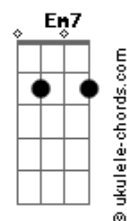

[Refrão]

C G
Agora eu quero ir
F7M
Pra me reconhecer de volta
C G
Pra me reapreender
F7M
E me apreender de novo
Am Em
Quero não desmanchar
F7M
Com teu sorriso bobo
Fm
Quero me refazer
Longe de você

(C G Em7 F7M)

[Primeira Parte]

C G
Encontrei descanso em você
Em7 F7M
Me arquitetei, me desmontei
C G
Enxerguei verdade em você
Em7 F7M
Me encaixei, verdade eu dei
C G
Fui inteira e só pra você
Em7 F7M
Eu confiei, nem despertei
C G
Silencieiei meus olhos por você

Em7 F7M Fm
Me atirei, precipitei agora
C G
Fiz de mim descanso pra você
Em7 F7M
Te decorei, te precisei
C G
Tanto que esqueci de me querer
Em7 F7M Fm
Testemunhei o fim do que era agora

[Refrão]

C G
Agora eu quero ir
F7M
Pra me reconhecer de volta
C G
Pra me reapreender
F7M
E me apreender de novo
Am Em
Quero não desmanchar
F7M
Com teu sorriso bobo
Fm G
Quero me refazer

[Segunda Parte]

Dm D Dm
Eu que sempre quis acreditar
Am G
Que sempre acreditei que tudo volta
F7M
Nem me perguntei como voltar
Fm
Nem por quê

[Refrão]

C G F7M
Agora eu quero ir, quero ir
C G
Agora eu quero ir
F7M
Pra me reconhecer de volta
C G
Pra me reapreender
F7M
E me apreender de novo
Am Em
Quero não desmanchar
F7M
Com teu sorriso bobo
Am Em
Quero não desmanchar
F7M
Com teu sorriso bobo
Am G F7M
Quero não desmanchar
Fm
Quero me refazer
Longe de você

Acordes