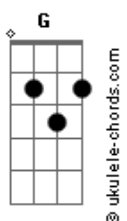

[Refrão]

C G
Agora eu quero ir
F7M
Pra me reconhecer de volta
C G
Pra me reapreender
F7M
E me apreender de novo
Am Em
Quero não desmanchar
F7M
Com teu sorriso bobo
Fm
Quero me refazer
Longe de você

(C G Em7 F7M)

[Primeira Parte]

C G
Encontrei descanso em você
Em7 F7M
Me arquitetei, me desmontei
C G
Enxerguei verdade em você
Em7 F7M
Me encaixei, verdade eu dei
C G
Fui inteira e só pra você
Em7 F7M
Eu confiei, nem despertei
C G
Silencieiei meus olhos por você

Em7 F7M Fm
Me atirei, precipitei agora
C G
Fiz de mim descanso pra você
Em7 F7M
Te decorei, te precisei
C G
Tanto que esqueci de me querer
Em7 F7M Fm
Testemunhei o fim do que era agora

[Refrão]

C G
Agora eu quero ir
F7M
Pra me reconhecer de volta
C G
Pra me reapreender
F7M
E me apreender de novo
Am Em
Quero não desmanchar
F7M
Com teu sorriso bobo
Fm G
Quero me refazer

[Segunda Parte]

Dm D Dm
Eu que sempre quis acreditar
Am G
Que sempre acreditei que tudo volta
F7M
Nem me perguntei como voltar
Fm
Nem por quê

[Refrão]

C G F7M
Agora eu quero ir, quero ir
C G
Agora eu quero ir
F7M
Pra me reconhecer de volta
C G
Pra me reapreender
F7M
E me apreender de novo
Am Em
Quero não desmanchar
F7M
Com teu sorriso bobo
Am Em
Quero não desmanchar
F7M
Com teu sorriso bobo
Am G F7M
Quero não desmanchar
Fm
Quero me refazer
Longe de você

Acordes