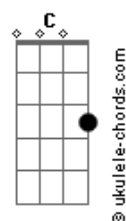

[Refrão]

C G
Agora eu quero ir
F7M
Pra me reconhecer de volta
C G
Pra me reapreender
F7M
E me apreender de novo
Am Em
Quero não desmanchar
F7M
Com teu sorriso bobo
Fm
Quero me refazer
Longe de você

(C G Em7 F7M)

[Primeira Parte]

C G
Encontrei descanso em você
Em7 F7M
Me arquitetei, me desmontei
C G
Enxerguei verdade em você
Em7 F7M
Me encaixei, verdade eu dei
C G
Fui inteira e só pra você
Em7 F7M
Eu confiei, nem despertei
C G
Silencieiei meus olhos por você

Em7 F7M Fm
Me atirei, precipitei agora
C G
Fiz de mim descanso pra você
Em7 F7M
Te decorei, te precisei
C G
Tanto que esqueci de me querer
Em7 F7M Fm
Testemunhei o fim do que era agora

[Refrão]

C G
Agora eu quero ir
F7M
Pra me reconhecer de volta
C G
Pra me reapreender
F7M
E me apreender de novo
Am Em
Quero não desmanchar
F7M
Com teu sorriso bobo
Fm G
Quero me refazer

[Segunda Parte]

Dm D Dm
Eu que sempre quis acreditar
Am G
Que sempre acreditei que tudo volta
F7M
Nem me perguntei como voltar
Fm
Nem por quê

[Refrão]

C G F7M
Agora eu quero ir, quero ir
C G
Agora eu quero ir
F7M
Pra me reconhecer de volta
C G
Pra me reapreender
F7M
E me apreender de novo
Am Em
Quero não desmanchar
F7M
Com teu sorriso bobo
Am Em
Quero não desmanchar
F7M
Com teu sorriso bobo
Am G F7M
Quero não desmanchar
Fm
Quero me refazer
Longe de você

Acordes