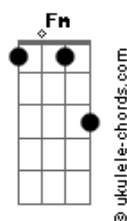

[Refrão]

C G
Agora eu quero ir
F7M
Pra me reconhecer de volta
C G
Pra me reapreender
F7M
E me apreender de novo
Am Em
Quero não desmanchar
F7M
Com teu sorriso bobo
Fm
Quero me refazer
Longe de você

(C G Em7 F7M)

[Primeira Parte]

C G
Encontrei descanso em você
Em7 F7M
Me arquitetei, me desmontei
C G
Enxerguei verdade em você
Em7 F7M
Me encaixei, verdade eu dei
C G
Fui inteira e só pra você
Em7 F7M
Eu confiei, nem despertei
C G
Silencieiei meus olhos por você

Em7 F7M Fm
Me atirei, precipitei agora
C G
Fiz de mim descanso pra você
Em7 F7M
Te decorei, te precisei
C G
Tanto que esqueci de me querer
Em7 F7M Fm
Testemunhei o fim do que era agora

[Refrão]

C G
Agora eu quero ir
F7M
Pra me reconhecer de volta
C G
Pra me reapreender
F7M
E me apreender de novo
Am Em
Quero não desmanchar
F7M
Com teu sorriso bobo
Fm G
Quero me refazer

[Segunda Parte]

Dm D Dm
Eu que sempre quis acreditar
Am G
Que sempre acreditei que tudo volta
F7M
Nem me perguntei como voltar
Fm
Nem por quê

[Refrão]

C G F7M
Agora eu quero ir, quero ir
C G
Agora eu quero ir
F7M
Pra me reconhecer de volta
C G
Pra me reapreender
F7M
E me apreender de novo
Am Em
Quero não desmanchar
F7M
Com teu sorriso bobo
Am Em
Quero não desmanchar
F7M
Com teu sorriso bobo
Am G F7M
Quero não desmanchar
Fm
Quero me refazer
Longe de você

Acordes