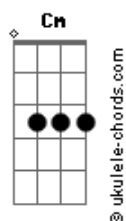

[Refrão]

C G
Agora eu quero ir
F7M
Pra me reconhecer de volta
C G
Pra me reapreender
F7M
E me apreender de novo
Am Em
Quero não desmanchar
F7M
Com teu sorriso bobo
Fm
Quero me refazer
Longe de você

(C G Em7 F7M)

[Primeira Parte]

C G
Encontrei descanso em você
Em7 F7M
Me arquitetei, me desmontei
C G
Enxerguei verdade em você
Em7 F7M
Me encaixei, verdade eu dei
C G
Fui inteira e só pra você
Em7 F7M
Eu confiei, nem despertei
C G
Silencieiei meus olhos por você

Em7 F7M Fm
Me atirei, precipitei agora
C G
Fiz de mim descanso pra você
Em7 F7M
Te decorei, te precisei
C G
Tanto que esqueci de me querer
Em7 F7M Fm
Testemunhei o fim do que era agora

[Refrão]

C G
Agora eu quero ir
F7M
Pra me reconhecer de volta
C G
Pra me reapreender
F7M
E me apreender de novo
Am Em
Quero não desmanchar
F7M
Com teu sorriso bobo
Fm G
Quero me refazer

[Segunda Parte]

Dm D Dm
Eu que sempre quis acreditar
Am G
Que sempre acreditei que tudo volta
F7M
Nem me perguntei como voltar
Fm
Nem por quê

[Refrão]

C G F7M
Agora eu quero ir, quero ir
C G
Agora eu quero ir
F7M
Pra me reconhecer de volta
C G
Pra me reapreender
F7M
E me apreender de novo
Am Em
Quero não desmanchar
F7M
Com teu sorriso bobo
Am Em
Quero não desmanchar
F7M
Com teu sorriso bobo
Am G F7M
Quero não desmanchar
Fm
Quero me refazer
Longe de você

Acordes