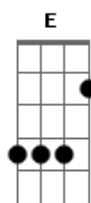

D
Me perdi no céu das suas pintas
E

Me encontrei no céu da tua boca
Gbm
Tu é labirinto, rua sem saída
B7
Me rendi a tua alma nua, vem cá

[Pré-refrão]

D **A**
Congela o teu olhar no meu
E
Esconde que já percebeu
Gbm **E**
Que todo meu amor é teu amor

D
Ai ai ai ai ai
E **Gbm**
Ai ai ai ai ai
B7
Oh oh oh oh, oh oh oh oh

(D E Gbm B7)

Acordes

© ukulele-chords.com

© ukulele-chords.com

© ukulele-chords.com

© ukulele-chords.com

© ukulele-chords.com