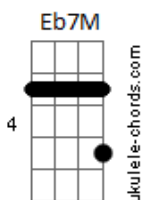

© ukulele-chords.com