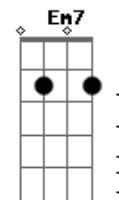

© ukulele-chords.com