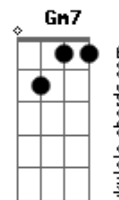

© ukulele-chords.com