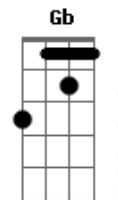

© ukulele-chords.com