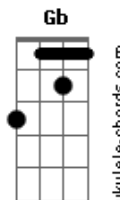

© ukulele-chords.com