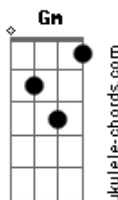

© ukulele-chords.com