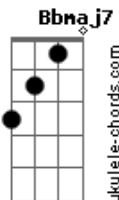

© ukulele-chords.com