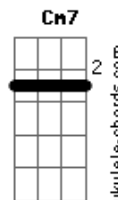

© ukulele-chords.com