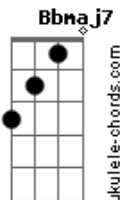

© ukulele-chords.com