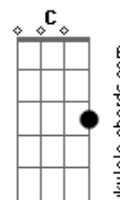

© ukulele-chords.com