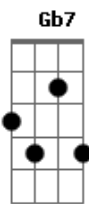

ukulele-chords.com