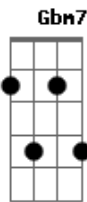

ukulele-chords.com