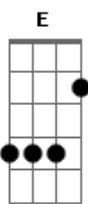

ukulele-chords.com