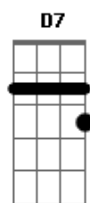

D7
Aaaaaa **Dbm7**
É bom demais querer alguém **Bm7**
Eu quero você **A7 D7**
Eu quero você **Dbm7**
É bom demais querer alguém **Bm7**
E é você que eu quero **A7**
É você

D7
Como que eu vou dizer pra ele **Dbm7**
Que eu quero aquele beijo **Bm7**
Que eu sei guardar segredo **A7**
Ele precisa nem desconfiar

D7
Eu quero dizer pra ela **Dbm7**
Que eu amo o seu jeito **Bm7**
Que o seu óculos é maneiro **A7 D7 Dbm7 Bm7 A7**
Que ela faz minha pupila dilatar

Acordes

© ukulele-chords.com

© ukulele-chords.com

© ukulele-chords.com