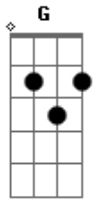

Anderson Bomfim - Não Voltarei Atrás

tom:

G

Intro: C G Em G

G D
Não voltarei atrás, não voltarei atrás

Am C
Mais do que a mim mesmo

Em D
Tudo e todos, te amo mais te amo mais

G D
Os teus olhos seguem os meus passos

Em C
Meus passos revelam o coração

G D
Meus lábios declaram o desejo

Em C
O tempo prova a disposição

Am Em G D
Entre os chamados os escolhidos são

Acordes

© ukulele-chords.com

© ukulele-chords.com

© ukulele-chords.com

© ukulele-chords.com

© ukulele-chords.com

Am Em G D
Pra quem o sim é sim e o não é não

C Em D
Me desembaraço pra correr
C G Em D
A carreira proposta para mim

C G Em D
Eu olho firmemente para ti
C Em
Vem completar o que começou em mim
C Em G
Vem completar o que começou em mim