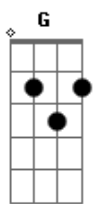

Anderson e Matheus - ESTAVA CONDENADO

Tom: G

(forma dos acordes no tom de Gb)

Capostrate na 1ª casa

Intro: G D Em C

Um novo dia amanheceu , nova historia começou
Tudo novo se fez , tudo novo se fez
Meu passado eu apaguei, não ha mais condenação pra mim
Não não não ha
Eu estava condenado me trouxe vida

Eu vou te adorar todo dia , enquanto eu viver não vou parar
Me entregaste tua vida naquela cruz, foi por amor , foi por mim
Foi por você
[Solo] G D Am7 C
Eu estava sem motivos, sem razão para viver, mas então você
Chegou trazendo alegria
Não ha palavras para me expressar.

Acordes

© ukulele-chords.com