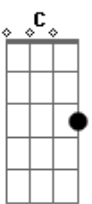

© ukulele-chords.com