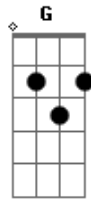

© ukulele-chords.com