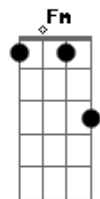

© ukulele-chords.com