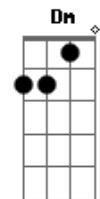

© ukulele-chords.com