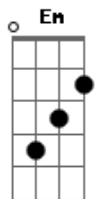

© ukulele-chords.com