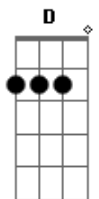

© ukulele-chords.com