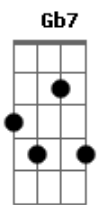

© ukulele-chords.com