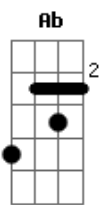

© ukulele-chords.com