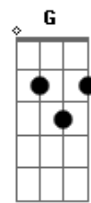

© ukulele-chords.com