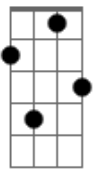

André Teixeira - Espera

tom:

D
D B7
Ficou um silêncio
Em
E as noites mais longas
A7
Na baeta do poncho
D
O cheiro da ?flor?
Dadd9
Nem há mais a pressa
A7
De volver da estância
Atorando distâncias
D Dadd9 A7 D
Pelo corredor

Em
Até o gosto do mate
A7
Ficou mais amargo
Dm
Sem os beijos na bomba
F7M
Da doce morena

Em
Não se alça a cuia
A7
Para o toque dos dedos
Trocarem segredos
D
Nas horas amenas
G
E a linda boieira
Gbm
Que nos contemplava
Em
Ficou lá no alto
A7

Talvez pra sinuela
G
Quem sabe na noite
Gbm
Quando a brisa acalma
Em
Se unam duas almas
A7 D
Nesta mesma estrela

D B7
Ficaram lembranças
Em
Tão vivas no rancho
A7
Que até a guitarra
D
Por vezes se cala
Dadd9
Quando encontro na carda
A7
Maneado entre os pêlos
Teu fio de cabelo
D
Nas franjas do pala

Em
Quem sabe, morena
A7
Eu ceve outro mate
Dm
Assoleie meu poncho
F7M
Sobre o alambrado
Em
Afine a guitarra
A7
Pra pontear a saudade
Quando vir de verdade
D
Ser feliz ao meu lado

Acordes

F7M