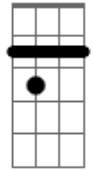

André Teixeira - Espera

tom:

D
D B7
Ficou um silêncio
Em
E as noites mais longas
A7
Na baeta do poncho
D
O cheiro da ?flor?
Dadd9
Nem há mais a pressa
A7
De volver da estância
Atorando distâncias
D Dadd9 A7 D
Pelo corredor

Em
Até o gosto do mate
A7
Ficou mais amargo
Dm
Sem os beijos na bomba
F7M
Da doce morena

Em
Não se alça a cuia
A7
Para o toque dos dedos
Trocarem segredos
D
Nas horas amenas
G
E a linda boieira
Gbm
Que nos contemplava
Em
Ficou lá no alto
A7

Talvez pra sinuela
G
Quem sabe na noite
Gbm
Quando a brisa acalma
Em
Se unam duas almas
A7 D
Nesta mesma estrela

D B7
Ficaram lembranças
Em
Tão vivas no rancho
A7
Que até a guitarra
D
Por vezes se cala
Dadd9
Quando encontro na carda
A7
Maneado entre os pêlos
Teu fio de cabelo
D
Nas franjas do pala

Em
Quem sabe, morena
A7
Eu ceve outro mate
Dm
Assoleie meu poncho
F7M
Sobre o alambrado
Em
Afine a guitarra
A7
Pra pontear a saudade
Quando vir de verdade
D
Ser feliz ao meu lado

Acordes

© ukulele-chords.com

© ukulele-chords.com

B7

© ukulele-chords.com

© ukulele-chords.com

© ukulele-chords.com

© ukulele-chords.com

© ukulele-chords.com

© ukulele-chords.com

© ukulele-chords.com