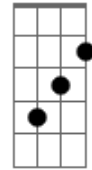

André Teixeira - Espera

tom:

D
D B7
Ficou um silêncio
Em
E as noites mais longas
A7
Na baeta do poncho
D
O cheiro da ?flor?
Dadd9
Nem há mais a pressa
A7
De volver da estância
Atorando distâncias
D Dadd9 A7 D
Pelo corredor

Em
Até o gosto do mate
A7
Ficou mais amargo
Dm
Sem os beijos na bomba
F7M
Da doce morena

Em
Não se alça a cuia
A7
Para o toque dos dedos
Trocarem segredos
D
Nas horas amenas
G
E a linda boieira
Gbm
Que nos contemplava
Em
Ficou lá no alto
A7

Talvez pra sinuela
G
Quem sabe na noite
Gbm
Quando a brisa acalma
Em
Se unam duas almas
A7 D
Nesta mesma estrela

D B7
Ficaram lembranças
Em
Tão vivas no rancho
A7
Que até a guitarra
D
Por vezes se cala
Dadd9
Quando encontro na carda
A7
Maneado entre os pêlos
Teu fio de cabelo
D
Nas franjas do pala

Em
Quem sabe, morena
A7
Eu ceve outro mate
Dm
Assoleie meu poncho
F7M
Sobre o alambrado
Em
Afine a guitarra
A7
Pra pontear a saudade
Quando vir de verdade
D
Ser feliz ao meu lado

Acordes

© ukulele-chords.com

© ukulele-chords.com

© ukulele-chords.com

Em

© ukulele-chords.com

© ukulele-chords.com

© ukulele-chords.com

© ukulele-chords.com

© ukulele-chords.com

© ukulele-chords.com