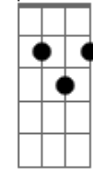

# André Teixeira - Espera

tom:

**D**  
**D B7**  
 Ficou um silêncio  
**Em**  
 E as noites mais longas  
**A7**  
 Na baeta do poncho  
**D**  
 O cheiro da ?flor?  
**Dadd9**  
 Nem há mais a pressa  
**A7**  
 De volver da estância  
 Atorando distâncias  
**D Dadd9 A7 D**  
 Pelo corredor  
  
**Em**  
 Até o gosto do mate  
**A7**  
 Ficou mais amargo  
**Dm**  
 Sem os beijos na bomba  
**F7M**  
 Da doce morena  
  
**Em**  
 Não se alça a cuia  
**A7**  
 Para o toque dos dedos  
 Trocarem segredos  
**D**  
 Nas horas amenas  
**G**  
 E a linda boieira  
**Gbm**  
 Que nos contemplava  
**Em**  
 Ficou lá no alto  
**A7**

Talvez pra sinuela  
**G**  
 Quem sabe na noite  
**Gbm**  
 Quando a brisa acalma  
**Em**  
 Se unam duas almas  
**A7 D**  
 Nesta mesma estrela  
  
**D B7**  
 Ficaram lembranças  
**Em**  
 Tão vivas no rancho  
**A7**  
 Que até a guitarra  
**D**  
 Por vezes se cala  
**Dadd9**  
 Quando encontro na carda  
**A7**  
 Maneado entre os pêlos  
 Teu fio de cabelo  
**D**  
 Nas franjas do pala  
  
**Em**  
 Quem sabe, morena  
**A7**  
 Eu ceve outro mate  
**Dm**  
 Assoleie meu poncho  
**F7M**  
 Sobre o alambrado  
**Em**  
 Afine a guitarra  
**A7**  
 Pra pontear a saudade  
 Quando vir de verdade  
**D**  
 Ser feliz ao meu lado

© ukulele-chords.com

**A7**

© ukulele-chords.com

**Dm**

© ukulele-chords.com

**G**

© ukulele-chords.com

**Gbm**