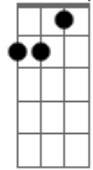

André Teixeira - Espera

tom:

D
D B7
Ficou um silêncio
Em
E as noites mais longas
A7
Na baeta do poncho
D
O cheiro da ?flor?
Dadd9
Nem há mais a pressa
A7
De volver da estância
Atorando distâncias
D Dadd9 A7 D
Pelo corredor

Em
Até o gosto do mate
A7
Ficou mais amargo
Dm
Sem os beijos na bomba
F7M
Da doce morena

Em
Não se alça a cuia
A7
Para o toque dos dedos
Trocarem segredos
D
Nas horas amenas
G
E a linda boieira
Gbm
Que nos contemplava
Em
Ficou lá no alto
A7

Talvez pra sinuela
G
Quem sabe na noite
Gbm
Quando a brisa acalma
Em
Se unam duas almas
A7 D
Nesta mesma estrela

D B7
Ficaram lembranças
Em
Tão vivas no rancho
A7
Que até a guitarra
D
Por vezes se cala
Dadd9
Quando encontro na carda
A7
Maneado entre os pêlos
Teu fio de cabelo
D
Nas franjas do pala

Em
Quem sabe, morena
A7
Eu ceve outro mate
Dm
Assoleie meu poncho
F7M
Sobre o alambrado
Em
Afine a guitarra
A7
Pra pontear a saudade
Quando vir de verdade
D
Ser feliz ao meu lado

Acordes

© ukulele-chords.com

© ukulele-chords.com

© ukulele-chords.com

© ukulele-chords.com

© ukulele-chords.com

Dm

© ukulele-chords.com

© ukulele-chords.com

© ukulele-chords.com

© ukulele-chords.com