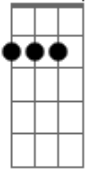

André Teixeira - Espera

tom:

D
D B7
Ficou um silêncio
Em
E as noites mais longas
A7
Na baeta do poncho
D
O cheiro da ?flor?
Dadd9
Nem há mais a pressa
A7
De volver da estância
Atorando distâncias
D Dadd9 A7 D
Pelo corredor

Em
Até o gosto do mate
A7
Ficou mais amargo
Dm
Sem os beijos na bomba
F7M
Da doce morena

Em
Não se alça a cuia
A7
Para o toque dos dedos
Trocarem segredos
D
Nas horas amenas
G
E a linda boieira
Gbm
Que nos contemplava
Em
Ficou lá no alto
A7

Talvez pra sinuela
G
Quem sabe na noite
Gbm
Quando a brisa acalma
Em
Se unam duas almas
A7 D
Nesta mesma estrela

D B7
Ficaram lembranças
Em
Tão vivas no rancho
A7
Que até a guitarra
D
Por vezes se cala
Dadd9
Quando encontro na carda
A7
Maneado entre os pêlos
Teu fio de cabelo
D
Nas franjas do pala

Em
Quem sabe, morena
A7
Eu ceve outro mate
Dm
Assoleie meu poncho
F7M
Sobre o alambrado
Em
Afine a guitarra
A7
Pra pontear a saudade
Quando vir de verdade
D
Ser feliz ao meu lado

Acordes

© ukulele-chords.com

D

© ukulele-chords.com

© ukulele-chords.com

© ukulele-chords.com

© ukulele-chords.com

© ukulele-chords.com

© ukulele-chords.com

© ukulele-chords.com

© ukulele-chords.com