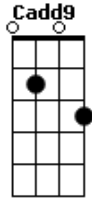

© ukulele-chords.com