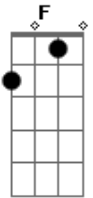

C

Tem de tudo aguçado, estressado ficou mudo

C

Tem de tudo aguçado, estressado ficou mudo

C

Tem de tudo aguçado, estressado ficou mudo

Acordes

© ukulele-chords.com