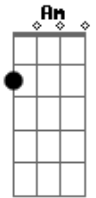

C

Tem de tudo aguçado, estressado ficou mudo

C

Tem de tudo aguçado, estressado ficou mudo

C

Tem de tudo aguçado, estressado ficou mudo

Acordes

© ukulele-chords.com