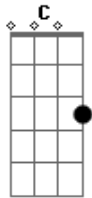

© ukulele-chords.com