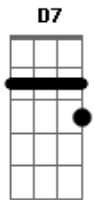

© ukulele-chords.com