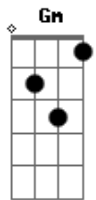

© ukulele-chords.com