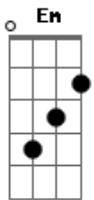

© ukulele-chords.com