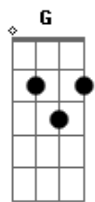

© ukulele-chords.com