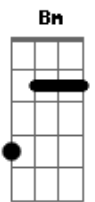

© ukulele-chords.com