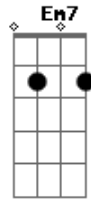

© ukulele-chords.com