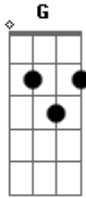

© ukulele-chords.com