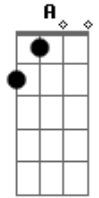

Andróide Sem Par - Longa Primavera

Tom: A

Afinação: D A D G A D

Intro: A D

A
Eu sei amar
D
Pois a nossa primavera
A D
Vai demorar
A D
Ou se não demorar ao menos
Bm E
Vai parecer
A D
Mais longa
A D
Mais longa

A
Eu vou amar
D
Mesmo que um dia a neve venha me soterrar
D Bm
E se eu demorar, me espere quando o sol raiar
E A D
Eu vou te esperar
Bm
Quando o sol raiar
E A D
Eu vou te esperar
Bm
Quando o sol raiar
E
Eu vou te esperar
(A D)

Acordes

© ukulele-chords.com