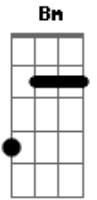

Animaguel - Pular Amarelinha

tom:

D

Intro: D G A
D G A

Brincar é bom, é bom, é bom

Brincar é bom, é bom, é bom

Eu vou pular amarelinha
Jogando a pedra vou avançar
Pular do um até o dez
E chegar lá no Céu, um lugar especial

D G Bm A Em D A
1,2,3 4,5,6 7,8,9 10

Acordes

© ukulele-chords.com

© ukulele-chords.com

© ukulele-chords.com

© ukulele-chords.com

© ukulele-chords.com