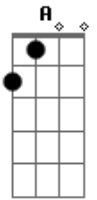

Animaguel - Pular Amarelinha

tom:

D

Intro: D G A
D G A

Brincar é bom, é bom, é bom

Brincar é bom, é bom, é bom

Eu vou pular amarelinha
Jogando a pedra vou avançar
Pular do um até o dez
E chegar lá no Céu, um lugar especial

D G Bm A Em D A
1,2,3 4,5,6 7,8,9 10

Acordes

© ukulele-chords.com

© ukulele-chords.com

© ukulele-chords.com

© ukulele-chords.com

© ukulele-chords.com